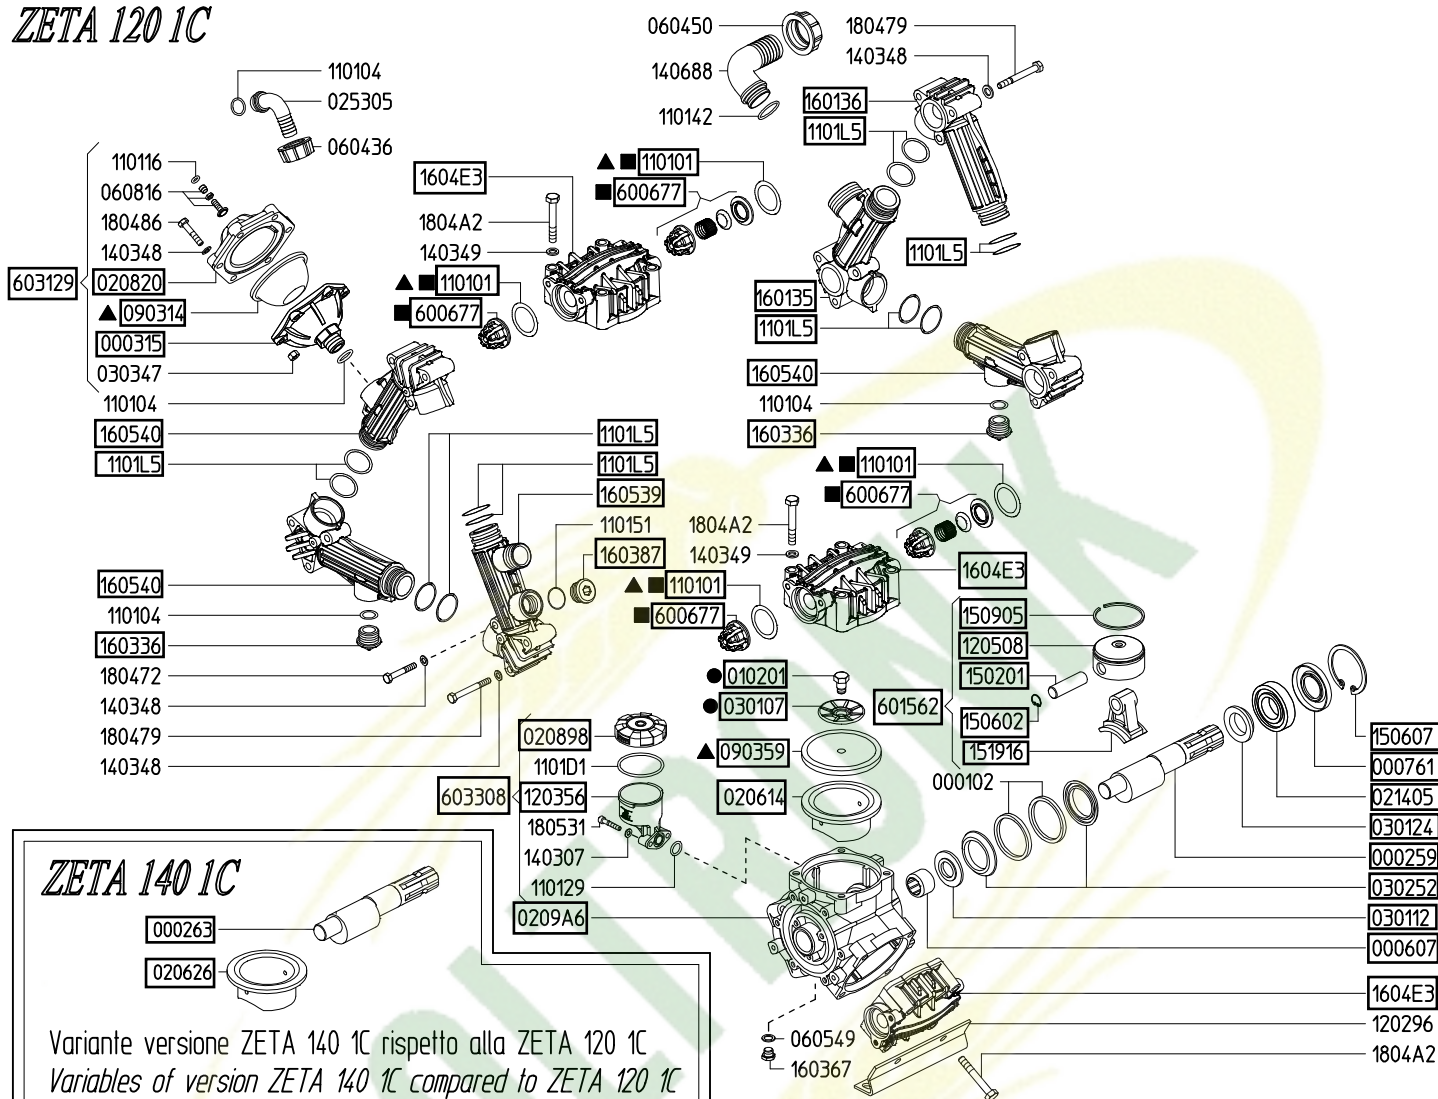

SERIE - SERIES

ZETA

846800

ZETA 120 1C

846900

ZETA 140 1C

847000

ZETA 120 TS 1C

845500

ZETA 140 TS 1C

845000

ZETA 120 VA

ZETA 120 1C

ZETA 140 1C

Variante versione ZETA 140 1C rispetto alla ZETA 120 1C  
Variables of version ZETA 140 1C compared to ZETA 120 1C

ZETA 120 TS 1C

Variante versione ZETA 120 TS 1C rispetto alla ZETA 120 1C  
Variables of version ZETA 120 TS 1C compared to ZETA 120 1C

ZETA 120 VA

Variante versione ZETA 120 VA rispetto alla ZETA 120 1C  
Variables of version ZETA 120 VA compared to ZETA 120 1C

ZETA 140 TS 1C

Variante versione ZETA 140 TS 1C rispetto alla ZETA 120 1C  
Variables of version ZETA 140 TS 1C compared to ZETA 120 1C

KIT 589		KIT 640		KIT 515	
606289		6062D7		606216	
▲		■		●	
CODICE CODE	Q.TA' Q.TY	CODICE CODE	Q.TA' Q.TY	CODICE CODE	Q.TA' Q.TY
090359	3	110101	6	010201	3
090314	1	600677	6	030107	3
110101	6				